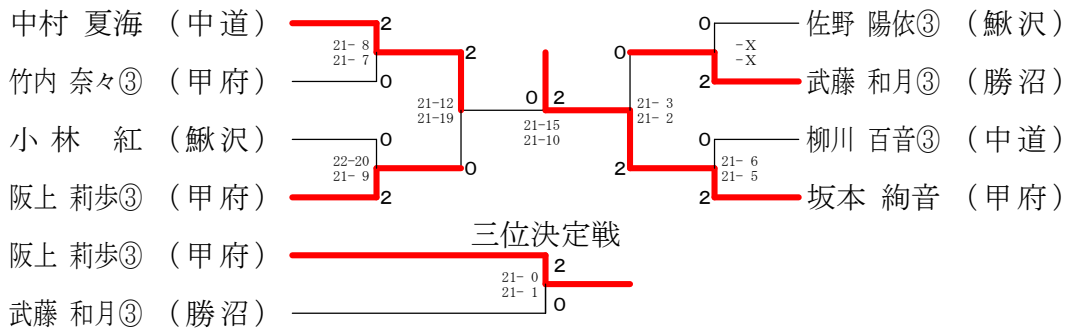

A級男子シングルス

B級男子シングルス

C級男子シングルス	雨宮	中島	渡邊	井田	勝敗	順位
雨宮 颯太郎 (勝沼)		○ -X -X	× 9-15 11-15	○ 15-12 15-9	M 2-1 G 4-2 P 50-51	2
中島 龍之介 (甲府)	× X- X-		× 0-15 4-15	× 15-13 2-15 X-	M 0-3 G 1-6 P 21-58	4
渡邊 睦 (中道)	○ 15-9 15-11	○ 15-0 15-4		○ 15-6 15-9	M 3-0 G 6-0 P 90-39	1
井田 将悟 (中道)	× 12-15 9-15	○ 13-15 15-2 -X	× 6-15 9-15		M 1-2 G 2-5 P 64-77	3

A級女子シングルス

B級女子シングルス

C級女子シングルス	長谷川	福 沢	齋 藤	勝 敗	順位
長谷川 音澄 (鰺沢)		○ 15-10 15-11	× 2-15 8-15	M 1-1 G 2-2 P 40-51	2
福沢 千桜 (勝沼)	× 10-15 11-15		× 1-15 2-15	M 0-2 G 0-4 P 24-60	3
齋藤 小晴 (中道)	○ 15-2 15-8	○ 15-1 15-2		M 2-0 G 4-0 P 60-13	1