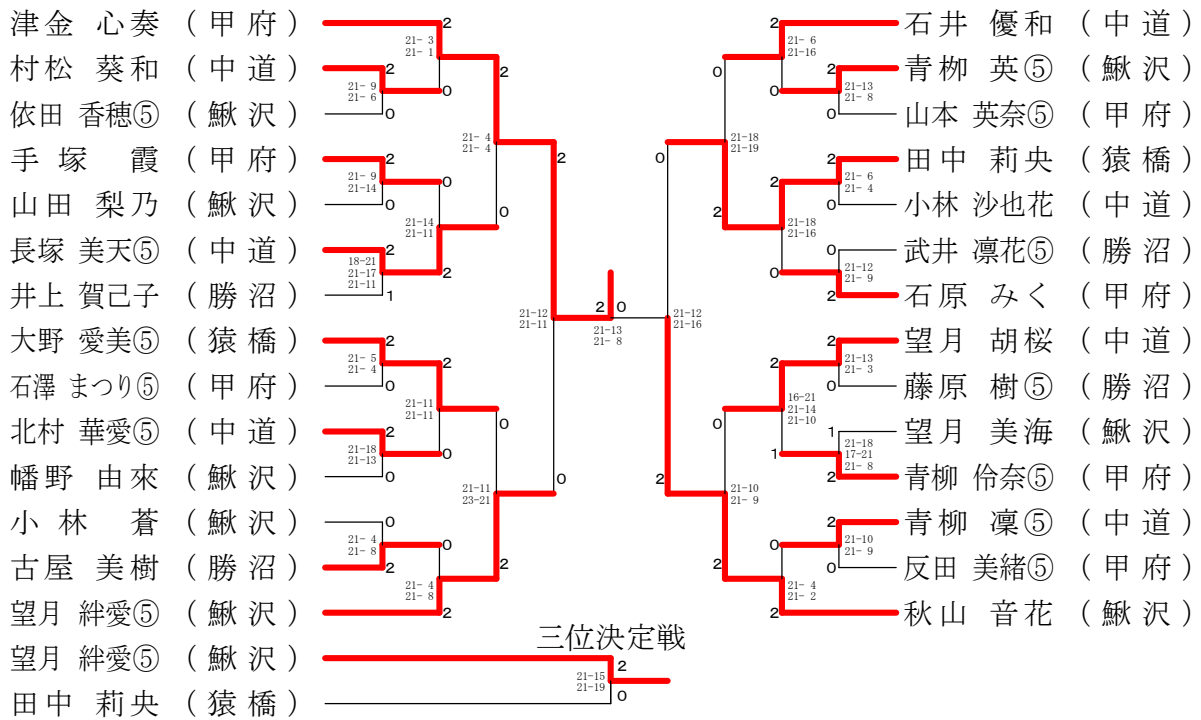

A級男子シングルス

B級男子シングルス

C級男子シングルス	雨宮	中島	渡邊	井田	勝敗	順位
雨宮 颯太郎 (勝沼)		○ -X -X	× 9-15 11-15	○ 15-12 15-9	M 2-1 G 4-2 P 50-51	2
中島 龍之介 (甲府)	× X- X-		× 0-15 4-15	× 15-13 2-15 X-	M 0-3 G 1-6 P 21-58	4
渡邊 睦 (中道)	○ 15-9 15-11	○ 15-0 15-4		○ 15-6 15-9	M 3-0 G 6-0 P 90-39	1
井田 将悟 (中道)	× 12-15 9-15	○ 13-15 15-2 -X	× 6-15 9-15		M 1-2 G 2-5 P 64-77	3

A級女子シングルス

B級女子シングルス

C級女子シングルス	長谷川	福 沢	齋 藤	勝 敗	順位
長谷川 音澄 (鰺沢)		○ 15-10 15-11	× 2-15 8-15	M 1-1 G 2-2 P 40-51	2
福沢 千桜 (勝沼)	× 10-15 11-15		× 1-15 2-15	M 0-2 G 0-4 P 24-60	3
齋藤 小晴 (中道)	○ 15-2 15-8	○ 15-1 15-2		M 2-0 G 4-0 P 60-13	1