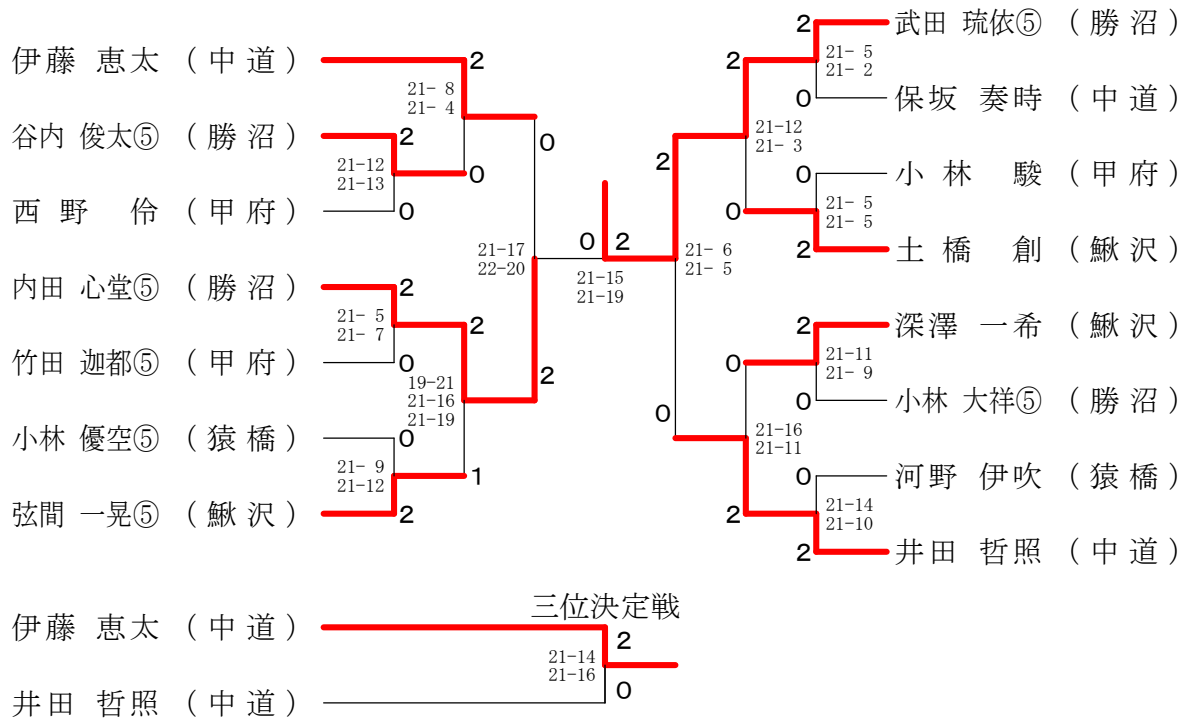

A級男子シングルス

B級男子シングルス

C級男子シングルス	雨宮	中島	渡邊	井田	勝敗	順位
雨宮 颯太郎 (勝沼)		○ -X -X	× 9-15 11-15	○ 15-12 15-9	M 2-1 G 4-2 P 50-51	2
中島 龍之介 (甲府)	× X- X-		× 0-15 4-15	× 15-13 2-15 X-	M 0-3 G 1-6 P 21-58	4
渡邊 睦 (中道)	○ 15-9 15-11	○ 15-0 15-4		○ 15-6 15-9	M 3-0 G 6-0 P 90-39	1
井田 将悟 (中道)	× 12-15 9-15	○ 13-15 15-2 -X	× 6-15 9-15		M 1-2 G 2-5 P 64-77	3

A級女子シングルス

B級女子シングルス

C級女子シングルス	長谷川	福 沢	齋 藤	勝 敗	順位
長谷川 音澄 (鰺沢)		○ 15-10 15-11	× 2-15 8-15	M 1-1 G 2-2 P 40-51	2
福沢 千桜 (勝沼)	× 10-15 11-15		× 1-15 2-15	M 0-2 G 0-4 P 24-60	3
齋藤 小晴 (中道)	○ 15-2 15-8	○ 15-1 15-2		M 2-0 G 4-0 P 60-13	1